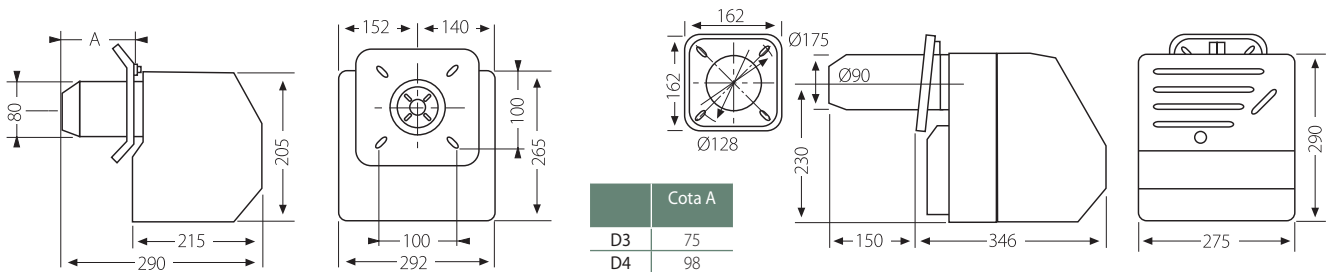

DOMESTIC

gasóleo 

Quemador de Gasóleo

D-3: POTENCIAS de 17 a 36 kW

D-4: POTENCIAS de 27 a 55 kW

D-6: POTENCIAS de 52 a 85 kW

D-10: POTENCIAS de 70 a 116 kW

Curva de Funcionamiento

Modelo	Potencia kW		Regulación	Precalentador W	Potencia Motor W	Peso Embalado kg	Código	Precio €
	Min.	Máx.						
Domestic D-3	17,7	35,5	Todo o Nada	No	110	11,7	TQDMV0C004	437
Domestic D-3P	17,7	35,5	Todo o Nada	Si	110	11,7	TQDMVPC004	498
Domestic D-4	27,2	55,2	Todo o Nada	No	110	11,7	TQDMVOL004	437
Domestic D-4-P	27,2	55,2	Todo o Nada	Si	110	11,7	TQDMVPL004	498
Domestic D-6	52	85	Todo o Nada	No	200	15	TQDM000006	569
Domestic D-10	70	116	Todo o Nada	No	200	15	TQDM000010	591