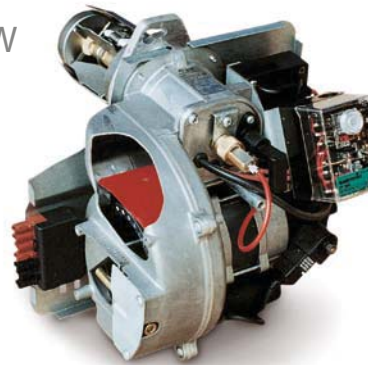

DOMESTIC

gasóleo 

Quemador de Gasóleo

D-3: POTENCIAS de 17 a 36 kW

D-4: POTENCIAS de 27 a 55 kW

D-6: POTENCIAS de 52 a 85 kW

D-10: POTENCIAS de 70 a 116 kW

Curva de Funcionamiento