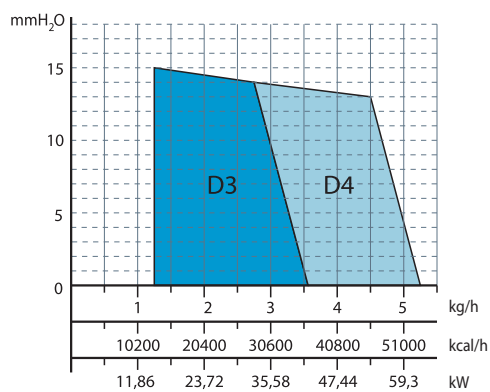

DOMESTIC

gasóleo 

Quemador de Gasóleo

D-3: POTENCIAS de 17 a 36 kW

D-4: POTENCIAS de 27 a 55 kW

D-6: POTENCIAS de 52 a 85 kW

D-10: POTENCIAS de 70 a 116 kW

Curva de Funcionamiento

Modelo	Potencia kW		Regulación	Precalentador W	Potencia Motor W	Peso Embalado kg	Código	Precio €
	Min.	Máx.						
Domestic D-3	17,7	35,5	Todo o Nada	No	110	11,7	TQDMV0C004	437
Domestic D-3P	17,7	35,5	Todo o Nada	Si	110	11,7	TQDMVPC004	498
Domestic D-4	27,2	55,2	Todo o Nada	No	110	11,7	TQDMVOL004	437
Domestic D-4-P	27,2	55,2	Todo o Nada	Si	110	11,7	TQDMVPL004	498
Domestic D-6	52	85	Todo o Nada	No	200	15	TQDM000006	569
Domestic D-10	70	116	Todo o Nada	No	200	15	TQDM000010	591