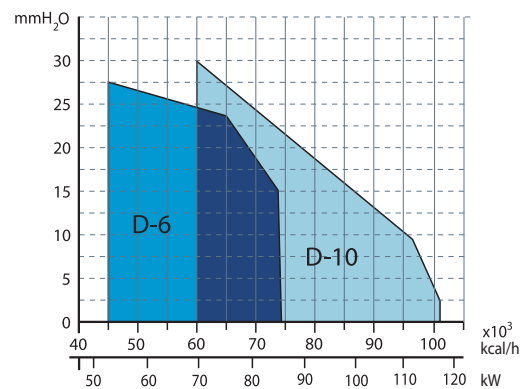

DOMESTIC

gasóleo 

Quemador de Gasóleo

D-3: POTENCIAS de 17 a 36 kW

D-4: POTENCIAS de 27 a 55 kW

D-6: POTENCIAS de 52 a 85 kW

D-10: POTENCIAS de 70 a 116 kW

Curva de Funcionamiento

Modelo	Potencia kW		Regulación	Precalentador W	Potencia Motor W	Peso Embalado kg	Código	Precio €
	Min.	Máx.						
Domestic D-3	17,7	35,5	Todo o Nada	No	110	11,7	TQDMV0C004	437
Domestic D-3P	17,7	35,5	Todo o Nada	Si	110	11,7	TQDMVPC004	498
Domestic D-4	27,2	55,2	Todo o Nada	No	110	11,7	TQDMVOL004	437
Domestic D-4-P	27,2	55,2	Todo o Nada	Si	110	11,7	TQDMVPL004	498
Domestic D-6	52	85	Todo o Nada	No	200	15	TQDM000006	569
Domestic D-10	70	116	Todo o Nada	No	200	15	TQDM000010	591